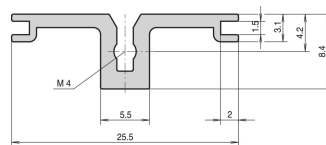

Profilé horizontal arrière de type AB pour Rear I/O, avec encoche, 84 F

RÉFÉRENCE CATALOGUE

34579-040

Combinations of horizontal rails and side panels

	4" can be combined	3" can be combined	2" can be combined	1.5" can be combined
Horizontal rail	-	+	+	+
Horizontal rail	+	+	+	+
Horizontal rail	+	+	-	-
Horizontal rail	+	+	-	-

ATTRIBUTS DU PRODUIT

Largeur du rack: 84HP

Quantité par colis: 1

Finition: Anodisé

Longueur: 431.8mm

Matériau: Aluminium

Famille de produits: EuropacPRO

Type de produit: Profil horizontal

Veillez noter que certains articles sont livrés selon des tailles de lots définies (SPQ, par ex. 5 pièces, 10 pièces, 50 pièces, etc.). Dans le cas d'une quantité commandée différente (par ex. 2 pièces), la quantité pourra être automatiquement augmentée à la taille de lot supérieure = lot de livraison standard.