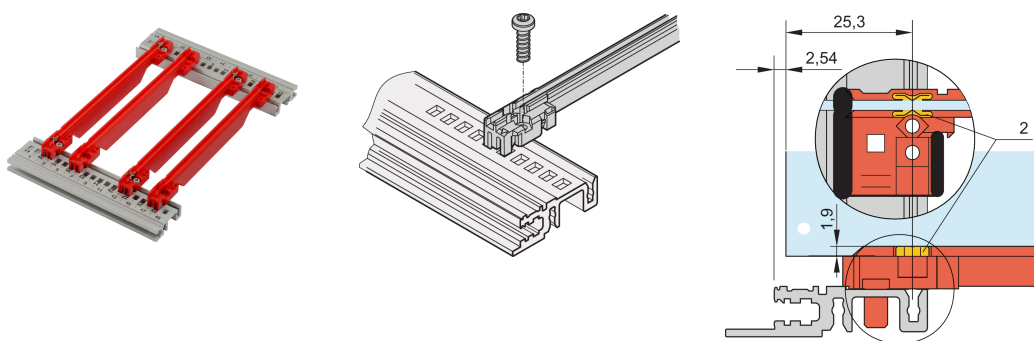

Guide-cartes type accessoire, renforcés, PC, 280 mm, largeur de rainure 2 mm, rouge

RÉFÉRENCE CATALOGUE

64568-080

Nouvelle génération de guide-cartes de type Accessoire, renforcé, pour circuits imprimés ou unités enfichables. Forme une interface fiable entre les mécaniques de bac à cartes et les sous-ensembles. Grâce à la conception optimisée et au nouveau matériau plastique de haute qualité, la stabilité a été considérablement accrue, et les propriétés de sécurité incendie ont également été améliorées. Le matériau garantit une faible inflammabilité, une faible toxicité et densité de fumée et répond aux exigences de la norme EN 45545-2 (sécurité anti-incendie dans les véhicules ferroviaires) R22, R23 et R24 avec le niveau de risque le plus élevé HL3. De plus, les guide-cartes sont également considérés comme « sans halogène », conformément à la norme IEC 61249-2-21.

CERTIFICATIONS

FONCTIONS

NOUVELLE génération de guide-cartes en matière plastique, de type accessoire, renforcé, pour un maintien fiable des cartes ou des unités enfichables.

Stabilité significativement accrue, grâce à un matériau (PC) de haute qualité et à une conception optimisée, également compatible avec des profils haute rigidité

Possibilité de visser les guide-cartes sur les profilés horizontaux de types H et R, pour des exigences de tenue aux chocs et aux vibrations plus élevées.

Clip ESD disponible en option pour un contact conducteur entre le circuit imprimé et le profil

Température de stockage : de -40 °C à 130 °C

ATTRIBUTS DU PRODUIT

Quantité par colis: 1

Profondeur de la carte: 280mm

Largeur de rainure: 2

Couleur: Rouge

Conformité: EN 45545-2

Matériau: Plastique renforcé de fibres