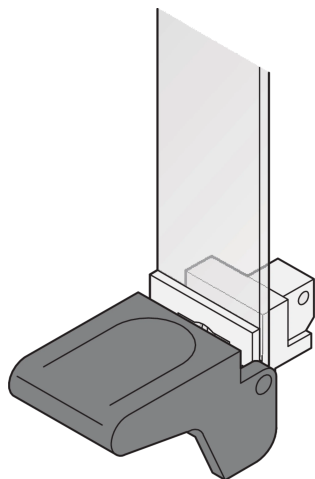

# Poignée d'extraction, de forme 1

La poignée d'extraction de forme 1 peut être utilisée pour extraire des circuits imprimés. Les poignées sont disponibles en noir ou en gris, et en positionnement inférieur et supérieur.

## FONCTIONS

Poignée UL 94 V-0, Zn moulé

Pour les modèles 6U, il est possible de décaler la position de la carte de 1 F vers la droite en inversant la poignée inférieure et supérieure. Un espace est ainsi créé pour les composants CMS sur la gauche