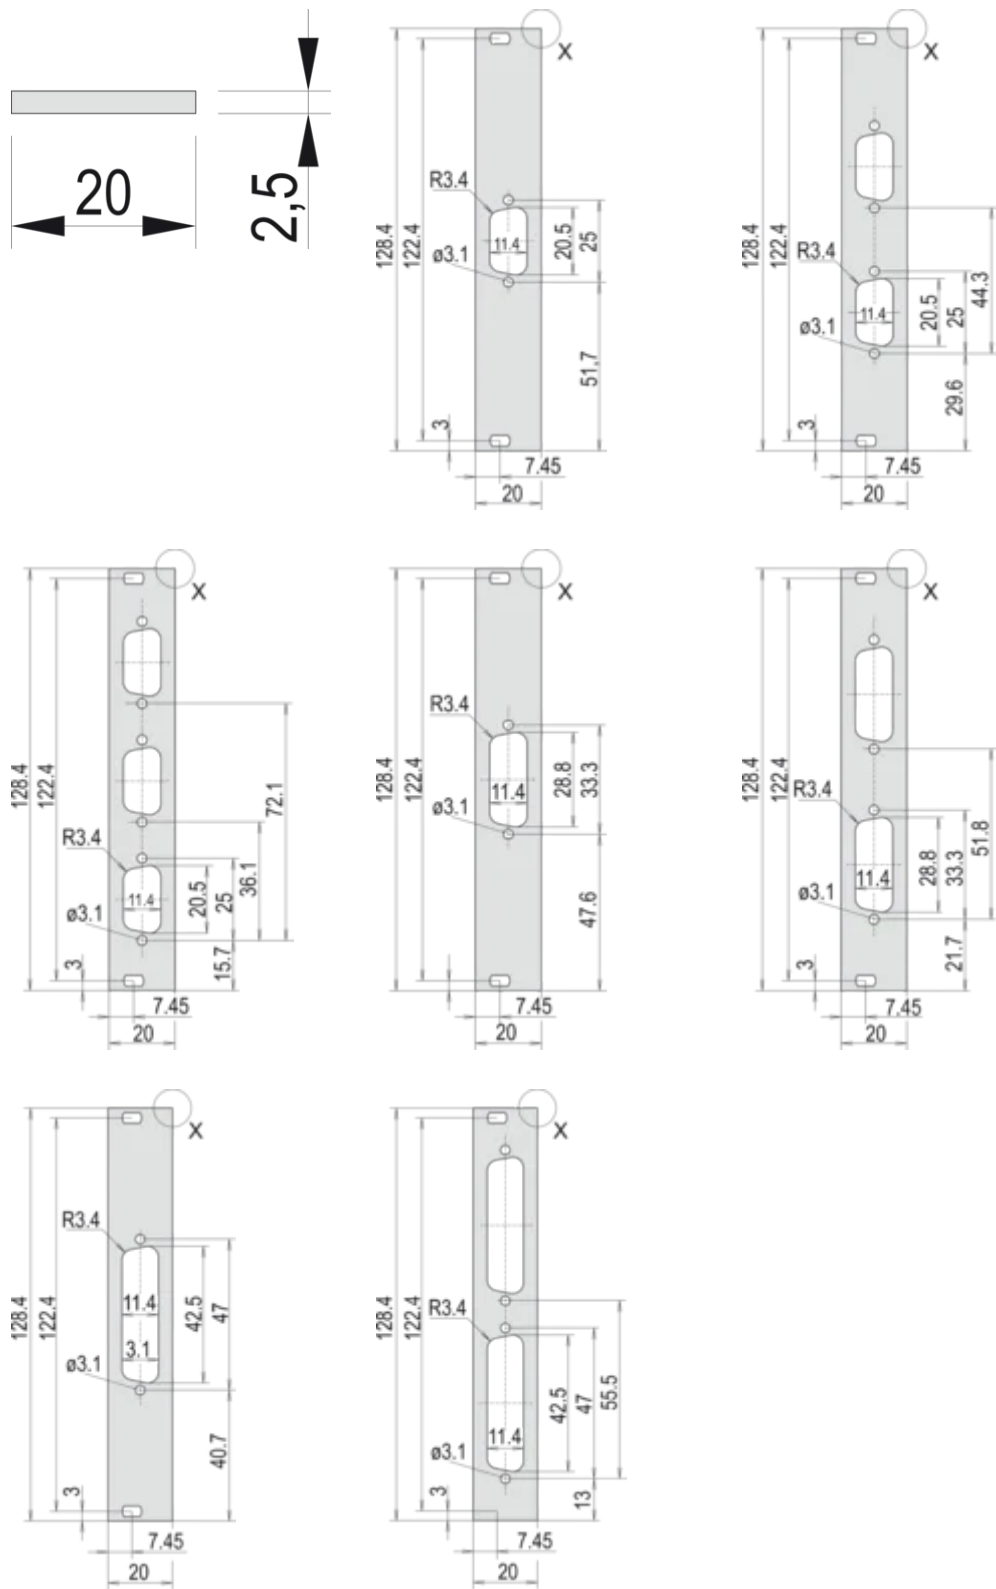

**Type:**

Face avant sans poignée

Table 1/2

Référence catalogue	Quantité par colis	Fixation	Finition avant	Face d'appui	Nombre de broches	Arêtes traitées
30118-343	1	À visser à l'avant	Anodisé	Conducteur	(1) 25	Non
30118-345	1	À visser à l'avant	Anodisé	Conducteur	(2) 15	Non
30118-344	1	À visser à l'avant	Anodisé	Conducteur	(2) 9	Non
30118-346	1	À visser à l'avant	Anodisé	Conducteur	(2) 25	Non
30118-347	1	À visser à l'avant	Anodisé	Conducteur	(3) 9	Non
30118-342	1	À visser à l'avant	Anodisé	Conducteur	(1) 15	Non
30118-341	1	À visser à l'avant	Anodisé	Conducteur	(3) 9	Non

Table 2/2

Référence catalogue	Conformité	Profondeur (D)	Blindage électromagnétique	Hauteur (H)	Largeur (W)
30118-343	CEI 60297-3-101, IEEE 1101,1/10	2.5mm	Non	128.4mm	19.98mm
30118-345	CEI 60297-3-101, IEEE 1101,1/10	2.5mm	Non	128.4mm	19.98mm
30118-344	CEI 60297-3-101, IEEE 1101,1/10	2.5mm	Non	128.4mm	19.98mm
30118-346	CEI 60297-3-101, IEEE 1101,1/10	2.5mm	Non	128.4mm	19.98mm
30118-347	CEI 60297-3-101, IEEE 1101,1/10	2.5mm	Non	128.4mm	19.98mm
30118-342	CEI 60297-3-101, IEEE 1101,1/10	2.5mm	Non	128.4mm	19.98mm
30118-341	CEI 60297-3-101, IEEE 1101,1/10	2.5mm	Non	128.4mm	19.98mm

Veuillez noter que certains articles sont livrés selon des tailles de lots définies (SPQ, par ex. 5 pièces, 10 pièces, 50 pièces, etc.). Dans le cas d'une quantité commandée différente (par ex. 2 pièces), la quantité pourra être automatiquement augmentée à la taille de lot supérieure = lot de livraison standard.

## DIAGRAMMES