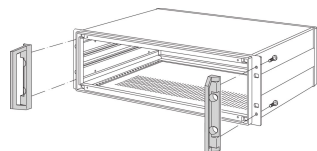

Inpac | Poignée avant

Les poignées avant peuvent être montées sur les coffrets Inpac et permettent un montage plus facile du coffret dans une armoire. Les trous qui permettent le montage des poignées doivent être percés par l'utilisateur.

CERTIFICATIONS

FONCTIONS

Capacité de charge 35 kg par paire

SPÉCIFICATIONS

Compatible avec:	Châssis
Type de produit:	Poignée
Famille de produits:	Inpac
Type:	Statique

Table 1/1

Référence catalogue	Quantité par colis	Couleur	Finition	Matériau	Charge statique
20828-127	2	Gris	Revêtement poudré	Aluminium	35kg
20828-128	2	Gris	Revêtement poudré	Aluminium	35kg
20828-129	2	Gris	Revêtement poudré	Aluminium	35kg