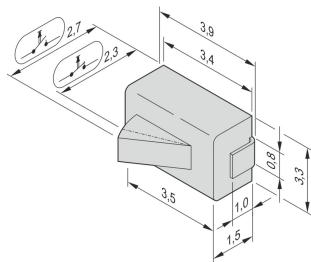

Microswitch pour module Carrier Compact- and Full-Size

Microswitch pour carrier AMC. Option ouverture ou fermeture disponible.

FONCTIONS

Version CMS à souder

SPÉCIFICATIONS

Type de produit: Contacteur

Table 1/1