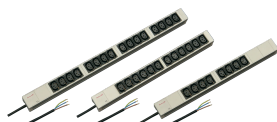

PDU| Bâti de prises, IEC C13

Bâti de prises modulaire et compact avec éléments de protection. Châssis en aluminium de 1 U par 1 U, la PDU peut facilement être intégrée dans un rack avec sorties IEC C13.

CERTIFICATIONS

FONCTIONS

230 V, 10 A

Montage vertical ou horizontal

Possibilité de monter le bâti de prises dans les quatre directions (rotation de 90°)

Bâti de prises avec prises IEC 60320-C13

Câble de raccordement 2 m, extrémité ouverte avec ferrules

Conformément à la norme IEC 60320

Hauteur utile 1 U

SPÉCIFICATIONS

Matériau: Aluminium; Polyamide

Couleur: Gris

Type de produit: Bâti de prises

Table 1/2

Référence catalogue	Type de prise	Nombre de prises	Sorties commutées	Tension CA	Quantité par colis	Profondeur
60110-292	CEI C13	16	Non	230V	1	44mm

Référence catalogue	Type de prise	Nombre de prises	Sorties commutées	Tension CA	Quantité par colis	Profondeur
60110-290	CEI C13	8	Non	230V	1	44mm
60110-291	CEI C13	12	Non	230V	1	44mm

Table 2/2

Référence catalogue	Finition	Longueur
60110-292	Anodisé	608.5mm
60110-290	Anodisé	438.5mm
60110-291	Anodisé	438.5mm