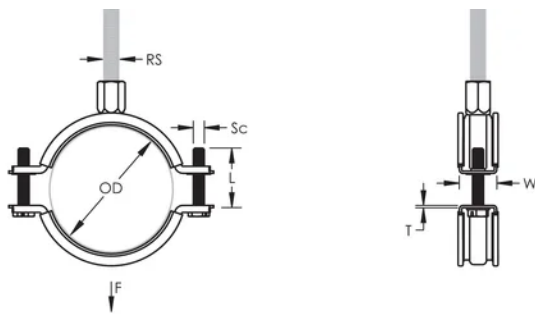

Matériau: Caoutchouc EPDM-SBR;Acier inoxydable 316L (EN 1.4404)

Finition: Électropoli

Couleur: Noir

Température: -50 to 110 °C

Diamètre extérieur (OD): 160 - 170 mm

Taille du tuyau: 6"

Taille du piquet (RS): M8;M10

Largeur (W): 25 mm

Épaisseur (T): 2 mm

Diamètre de vis (Sc): 6

Longueur de la vis (L): 37mm

Charge statique: 2600N

INFORMATIONS PRODUIT COMPLÉMENTAIRES

L'isolation est en caoutchouc EPDM.

DIAGRAMMES

AVERTISSEMENT

Les produits nVent doivent être installés et utilisés uniquement comme indiqué dans les feuilles d'instructions et les documents de formation de nVent. Les feuilles d'instructions sont disponibles sur www.nvent.com et auprès de votre représentant du service client nVent. Une installation incorrecte, une mauvaise utilisation, une mauvaise application ou tout autre défaut de respect total des instructions et des avertissements de nVent peut entraîner une défaillance du produit, des dommages matériels, des blessures corporelles graves et la mort et/ou annuler votre garantie.