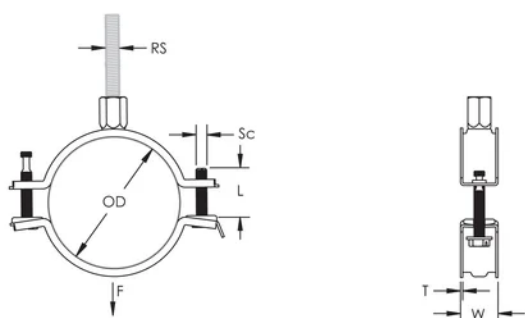

## ATTRIBUTS DU PRODUIT

---

Référence article: 586804

Matériau: Acier

Finition: Électro-galvanisé

Diamètre extérieur (OD): 29 - 35 mm

Taille du piquet (RS): M8;M10

NB/DN: 25

Taille du tuyau: 1"

Largeur (W): 20 mm

Épaisseur (T): 1 mm

Diamètre de vis (Sc): 6

Longueur de la vis (L): 32mm

Charge statique: 1000N

## DIAGRAMMES