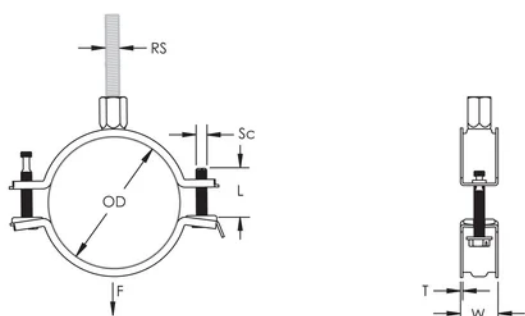

L'écrou de montage peut être fixé sur la tige filetée M8 ou M10, ce qui simplifie la manutention du matériel

La longueur des vis a été optimisée pour accommoder une plus large gamme de tuyaux, réduisant l'inventaire

ATTRIBUTS DU PRODUIT

Référence article: 586812

Matériau: Acier

Finition: Électro-galvanisé

Diamètre extérieur (OD): 93 - 103 mm

Taille du piquet (RS): M8;M10

NB/DN: 90

Taille du tuyau: 3 1/2"

Largeur (W): 23 mm

Épaisseur (T): 1.75 mm

Diamètre de vis (Sc): 6

Longueur de la vis (L): 37mm

Charge statique: 2500N

DIAGRAMMES

AVERTISSEMENT

Les produits nVent doivent être installés et utilisés uniquement comme indiqué dans les feuilles d'instructions et les documents de formation de nVent. Les feuilles d'instructions sont disponibles sur www.nvent.com et auprès de votre représentant du service client nVent. Une installation incorrecte, une mauvaise utilisation, une mauvaise application ou tout autre défaut de respect total des instructions et des avertissements de nVent peut entraîner une défaillance du produit, des dommages matériels, des blessures corporelles graves et la mort et/ou annuler votre garantie.