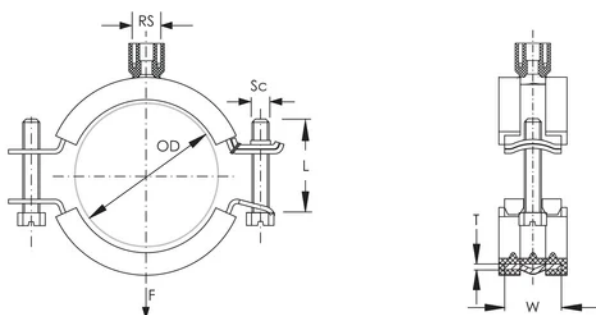

nVent CADDY Macrofix Plus Kombi écrou combi, M8, M10, 1/2" T., 68–78mm dia. ex.

RÉFÉRENCE CATALOGUE

MPK078

FONCTIONS

Possède un mécanisme de fermeture facile

Isolation résistante au vieillissement

Réduction du bruit de catégorie II selon la norme DIN EN ISO 3822-1

Température: -50 to 110 °C

Couleur: Noir

Matériau: Acier;Caoutchouc EPDM-SBR

Finition: Electro-galvanisé

Diamètre extérieur (OD): 68 - 78 mm

Taille du tuyau: 2 1/2"

NB/DN: 65

Largeur (W): 23 mm

Épaisseur (T): 1.5 mm

Diamètre de vis (Sc): 6 mm

Longueur de la vis (L): 40mm

Charge statique: 2000N

Poids unitaire: 0.19 kg

INFORMATIONS PRODUIT COMPLÉMENTAIRES

L'isolation est en caoutchouc EPDM.

DIAGRAMMES