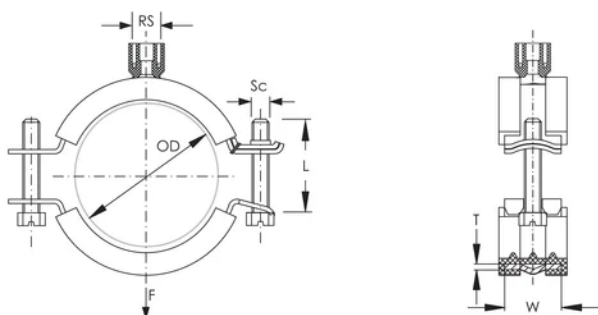

Diamètre de vis (Sc): 6 mm

Longueur de la vis (L): 50mm

Charge statique: 3200N

Poids unitaire: 0.42 kg

INFORMATIONS PRODUIT COMPLÉMENTAIRES

L'isolation est en caoutchouc EPDM.

DIAGRAMMES

AVERTISSEMENT

Les produits nVent doivent être installés et utilisés uniquement comme indiqué dans les feuilles d'instructions et les documents de formation de nVent. Les feuilles d'instructions sont disponibles sur www.nvent.com et auprès de votre représentant du service client nVent. Une installation incorrecte, une mauvaise utilisation, une mauvaise application ou tout autre défaut de respect total des instructions et des avertissements de nVent peut entraîner une défaillance du produit, des dommages matériels, des blessures corporelles graves et la mort et/ou annuler votre garantie.

North America

+1.800.753.9221

Option 1 – Customer Care

Option 2 – Technical

Support

Europe

Netherlands:

+31 800-0200135

France:

+33 800 901 793

Europe

Germany:

800 1890272

Other Countries:

+31 13 5835404

APAC

Shanghai:

+ 86 21 2412 1618/19

Sydney:

+61 2 9751 8500

Notre gamme complète de marques:

CADDY

ERICO

HOFFMAN

ILSCO

SCHROFF

TRACHTE