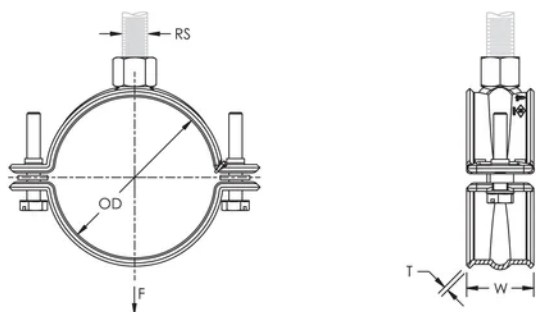

Adapté au tuyau de gicleur en acier allant de 3/4" à 2" (20 à 50 DN)

Élimine la nécessité d'un renfort parasismique lorsque les descentes sont inférieures à 150 mm (6 po) de la surface de fixation

Les vis ont une tête multi-fonction compatible avec embouts de vissage plat, cruciforme et douille hexagonale

Conforme à la norme SP-58 (type 12) de la MSS (Manufacturers Standardization Society)

ATTRIBUTS DU PRODUIT

Référence article: 595057

Matériau: Acier

Finition: Électro-galvanisé

Taille du tuyau: 1 1/2"

NB/DN: 40

Diamètre extérieur (OD): 48.3 - 50 mm

Taille du piquet (RS): M10

Largeur (W): 30 mm

Épaisseur (T): 2 mm

Charge statique: 1725N

DIAGRAMMES

AVERTISSEMENT

Les produits nVent doivent être installés et utilisés uniquement comme indiqué dans les feuilles d'instructions et les documents de formation de nVent. Les feuilles d'instructions sont disponibles sur www.nvent.com et auprès de votre représentant du service client nVent. Une installation incorrecte, une mauvaise utilisation, une mauvaise application ou tout autre défaut de respect total des instructions et des avertissements de nVent peut entraîner une défaillance du produit, des dommages matériels, des blessures corporelles graves et la mort et/ou annuler votre garantie.