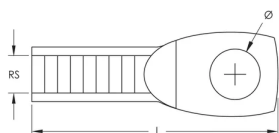

DIAGRAMMES

AVERTISSEMENT

Les produits nVent doivent être installés et utilisés uniquement comme indiqué dans les feuilles d'instructions et les documents de formation de nVent. Les feuilles d'instructions sont disponibles sur www.nvent.com et auprès de votre représentant du service client nVent. Une installation incorrecte, une mauvaise utilisation, une mauvaise application ou tout autre défaut de respect total des instructions et des avertissements de nVent peut entraîner une défaillance du produit, des dommages matériels, des blessures corporelles graves et la mort et/ou annuler votre garantie.