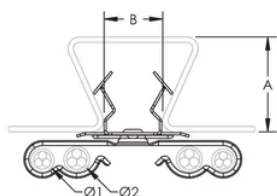

SPÉCIFICATIONS

DIAGRAMMES

AVERTISSEMENT

Les produits nVent doivent être installés et utilisés uniquement comme indiqué dans les feuilles d'instructions et les documents de formation de nVent. Les feuilles d'instructions sont disponibles sur www.nvent.com et auprès de votre représentant du service client nVent. Une installation incorrecte, une mauvaise utilisation, une mauvaise application ou tout autre défaut de respect total des instructions et des avertissements de nVent peut entraîner une défaillance du produit, des dommages matériels, des blessures corporelles graves et la mort et/ou annuler votre garantie.