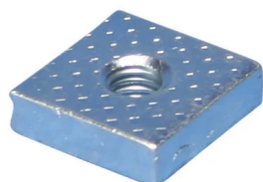

Écrou carré universel

FONCTIONS

Sa taille carrée permet à l'écrou d'être serré à l'aide de pinces dans les endroits difficiles d'accès

SPÉCIFICATIONS

Finition: Électro-galvanisé

Matériau: Acier

Table 1/1

Référence catalogue	Référence article	Taille du piquet (RS)	A	B	C
VKM6	187310	6	17 mm	17 mm	5 mm
VKM8	187320	8	17 mm	17 mm	5 mm
VKM10	187330	10	17 mm	17 mm	5 mm