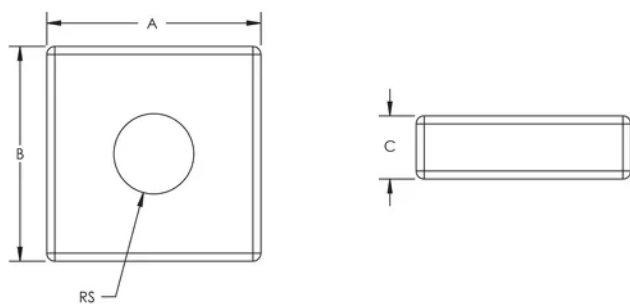

Écrou carré universel

FONCTIONS

Sa taille carrée permet à l'écrou d'être serré à l'aide de pinces dans les endroits difficiles d'accès

SPÉCIFICATIONS

Finition: Électro-galvanisé

Matériau: Acier

Table 1/1

Référence catalogue	Référence article	Taille du piquet (RS)	A	B	C
VKM6	187310	6	17 mm	17 mm	5 mm
VKM8	187320	8	17 mm	17 mm	5 mm
VKM10	187330	10	17 mm	17 mm	5 mm

DIAGRAMMES