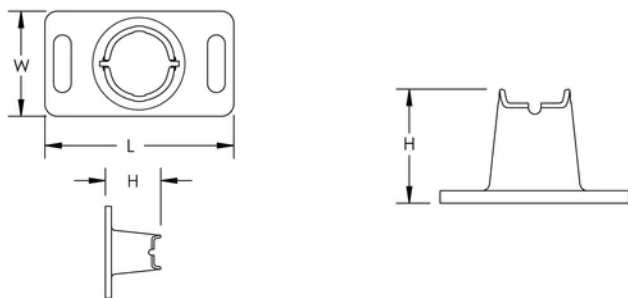

Support au sol pour chemin de câble filaire PEMSA

Data Solutions

RÉFÉRENCE CATALOGUE

WBTFLRSPRTRD

CERTIFICATIONS

FONCTIONS

Connexion rapide, facile à utiliser

Capacité de charge et propriété de mise à la terre conformes aux exigences de la norme CEI 61537

ATTRIBUTS DU PRODUIT

Référence article: 820900

Matériau: Plastique

Longueur (L): 75.5mm

Largeur (W): 42mm

Hauteur (H): 45.5mm

Taille du slot (SS): 7 x 23 mm

AVERTISSEMENT