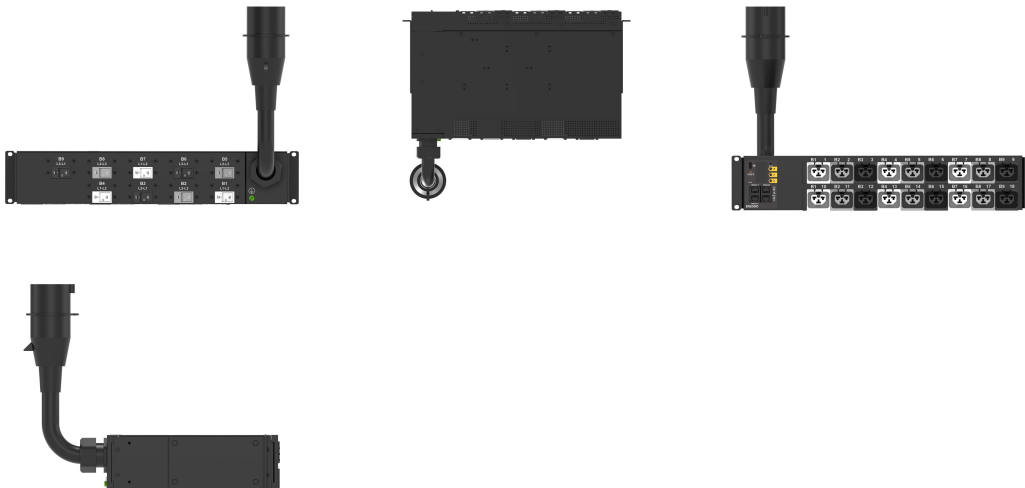

MI PDU, 2U, 60A(48A), 208V, 3P Delta, 9 CB, (18)4-in-1

Data Solutions

RÉFÉRENCE CATALOGUE

EN1962

The Advantage Series Input Metered PDU family offers energy metering with advanced power and environmental monitoring options. Comprehensive monitoring at both the input phase and circuit breaker levels offers advanced alerts of potential overloads. Billing-grade metering provides accurate power consumption data for energy use optimization. The hot-swappable network management controller features Gigabit and redundant ethernet communication with advanced support for external environmental sensors and rack security access solutions.

ATTRIBUTS DU PRODUIT

Famille de produits: Enlogic

Type de produit: Bâti de prises

Type de prise: (18) C13/C15/C19/C21

Couleur: Noir

Sorties commutées: Non

Disjoncteur: 20 A

Longueur: 87mm

Câble d'entrée amovible: Non

Intensité (ampérage détaré): 60 A (48 A)

Finition: Revêtement poudré

Unités de rack: 2U

Matériau: Acier

Type: PDU intelligent

Hauteur: 87mm

Largeur: 444mm

Profondeur: 269mm

Poids: 8kg

Quantité par colis: 1

Longueur du câble d'entrée: 1.8m

Valeur nominale d'interruption: 10kAIC

INFORMATIONS PRODUIT COMPLÉMENTAIRES

43 mm L x 444 mm W x 269 mm D, (269 mm D at CB)