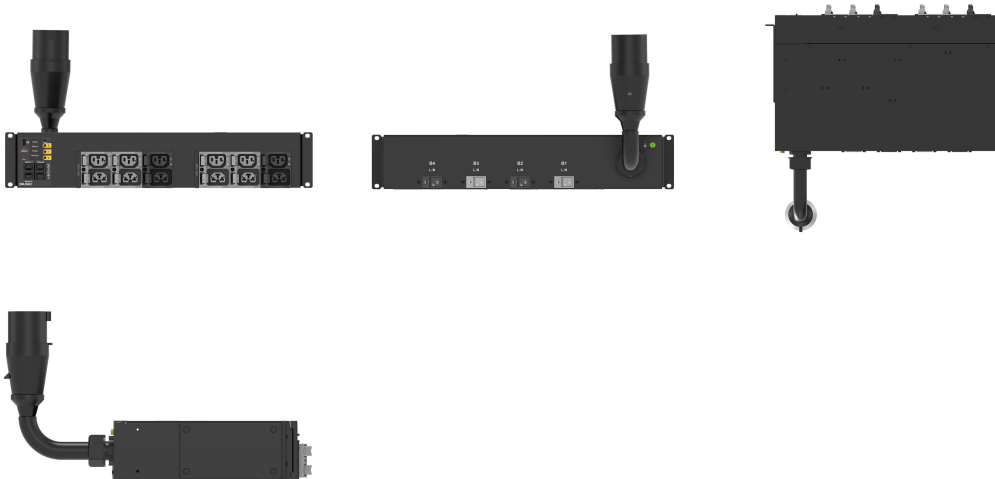

MSP0 PDU, 2U, 60A(48A)NA/63A Int, 208V NA, 230V Int, 1P, 4 CB, 12 Locking Combo

Data Solutions

RÉFÉRENCE CATALOGUE

EN6383

The Advantage Series Outlet Metered, Outlet Switched PDU family offers energy metering with advanced power and environmental monitoring options and remote outlet on/off switching. Comprehensive monitoring at the input phase, circuit breaker, and individual outlet levels offers advanced alerts of potential overloads. Billing-grade metering provides accurate power consumption data for energy use optimization. The hot-swappable network management controller features Gigabit and redundant ethernet communication with advanced support for external environmental sensors and rack security access solutions.

ATTRIBUTS DU PRODUIT

Famille de produits: Enlogic

Type de produit: Bâti de prises

Type de prise: (6) Verrouillage C13/C15; (6) Verrouillage C13/C15/C19/C21

Disjoncteur: 20 A

Couleur: Noir

Nombre de disjoncteurs: 4

Sorties commutées: Oui