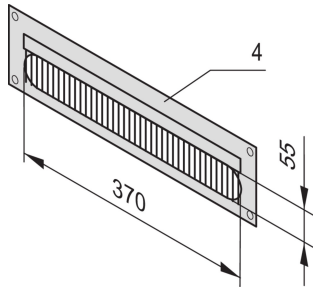

Novastar Passage de câbles

Data Solutions

Couvre l'ouverture sur les portes ou des panneaux réduits pour un aspect plus esthétique.

CERTIFICATIONS

FONCTIONS

Pour couvrir l'ouverture sur les portes ou les panneaux arrière réduits

Cadre, Acier, 2,5 mm

Avec joints balais noirs

SPÉCIFICATIONS

Type de produit: Couvercle

Matériau: Acier

Table 1/2

Référence catalogue	Hauteur du rack	Couleur	Caractéristique de conception	Quantité par colis	Code couleur	Finition
20118-797	4U	Gris foncé	Panneau et brosses	1	RAL 7021	Revêtement poudré
20118-390	4U	Gris clair	Panneau et brosses	1	RAL 7035	Revêtement poudré