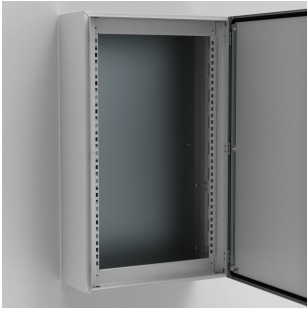

# Châssis de système modulaire | Distribution électrique, MSMSM

The mild steel modular system frame for wall mounted enclosures, MSMSM, has two mounting levels. The first is for fixing front panels and the second for mounting equipment. The frame can be equipped before mounting in the enclosure and allows for the use of both modular and non-modular components.

## FONCTIONS

Description: Deux profilés verticaux simples pouvant être utilisés pour les capots avant et l'assemblage de composants. Une solution économique pour les fabricants de panneaux, qui réduit le temps d'assemblage et permet l'assemblage en dehors de l'armoire. La hauteur utile pour les couvercles avant est de : hauteur - 100 mm.

Matériau: Acier 1.5 mm.

Finition: RAL 7035.

Unité de livraison: 1 kit.

Instructions de montage: A monter sur des armoires MAS-ASR-WAS

The frame provides customers with a cost effective solution for small sized power distribution panels