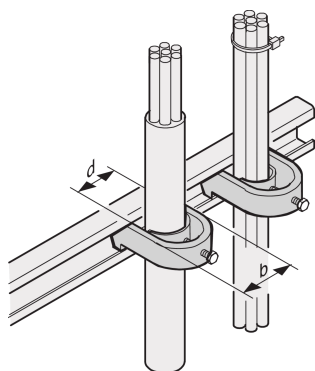

# Bride serre-câbles pour Rail C

Les rails C facilitent la gestion du câblage. Installation généralement derrière les montants 19". Ils sont compatibles avec les serre-câbles standard.

## FONCTIONS

Pour la fixation de câbles sur profils en C et les traverses porte-câbles