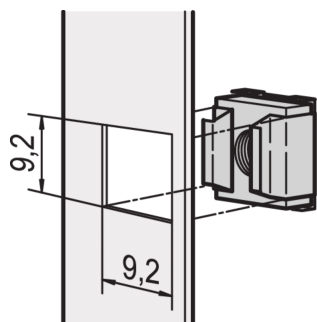

Kit d'écrous baie

Les écrous-cages autorisent un large choix de tailles d'écrous et de vis et sont faciles à remplacer, contrairement aux trous pré-filetés. Les écrous-cages sont faciles à utiliser sur des matériaux trop fins ou souples pour être filetés.

CERTIFICATIONS

FONCTIONS

Pour fixation de divers éléments (dans les perforations carrées) nécessitant une visserie M4 ou M5

Pour une mise à la masse conforme, utiliser un écrou-cage de mise à la masse et une rondelle sur au moins un point de fixation

SPÉCIFICATIONS

Type de produit: Écrou

Matériau: Acier

Table 1/1

Référence catalogue	Finition	Quantité par colis	Taille du filetage	Famille de produits	Type	Compatible avec
21120-127	Zingué	10	M4		Écrou-cage, Mise à la terre	Faces avant, Eurorack, Novastar, Varistar, Varistar CP