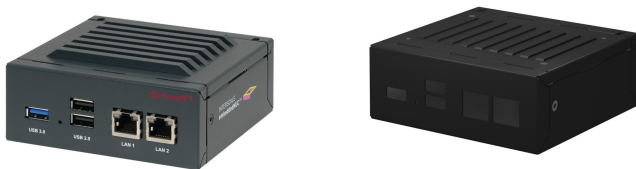

Interscale pour Embedded NUC, refroidissement par conduction, 44 x 112 x 107 mm

RÉFÉRENCE CATALOGUE

14830-002

Coffret à petit facteur de forme avec blindage CEM intégré et refroidissement par conduction pour les cartes eNUC, basé sur la plate-forme innovante et flexible nVent SCHROFF Interscale.

CERTIFICATIONS

FONCTIONS

Coffret modulaire en 3 parties faciles à monter ; corps, plaque supérieure et face avant

Conforme à la norme SDT.03 embedded NUC <http://www.sget.org/standards.html>

Découpes spéciales pour les cartes Embedded NUC IES MB95 (<http://en.ies.de/>)

Avec blindage CEM

Dissipateur thermique intégré sur la plaque supérieure avec ailettes de 5 mm

Construction rigide nécessitant seulement deux vis

Couleur RAL 7016

Entretoises installées pour le montage des cartes

Largeur: 112mm

Profondeur: 106.5mm

Matériau: Aluminium

Couleur: Gris anthracite

Code couleur: RAL 7016

Finition: Revêtement poudré

Indice de protection: IP20

Refroidissement: Refroidi par conduction