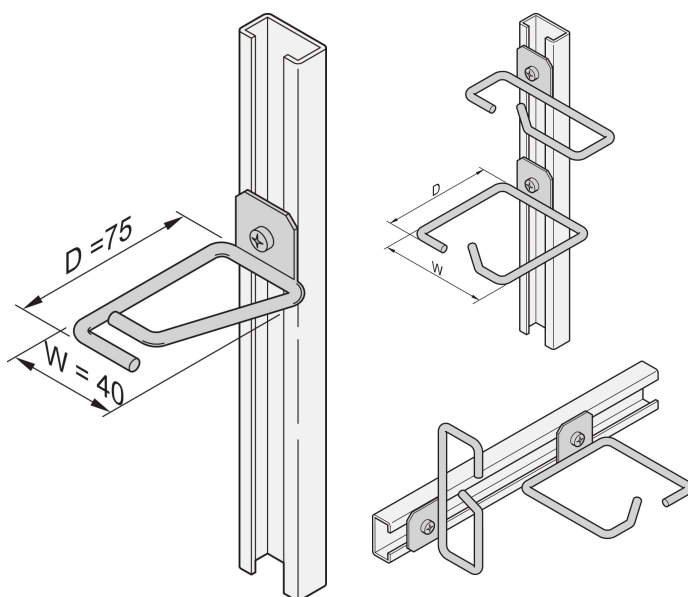

Anneau guide-câbles pour glissière C, acier, 40 x 75 mm

RÉFÉRENCE CATALOGUE

20118-554

Les anneaux guide-câbles peuvent être fixés à des glissières fixes, des panneaux support de câbles, etc.

CERTIFICATIONS

FONCTIONS

Anneau guide-câbles pour profil C

ATTRIBUTS DU PRODUIT

Matériau: Acier

Quantité par colis: 4

Finition: Zingué

Famille de produits: Labrack

Type de produit: Anneau guide-câbles