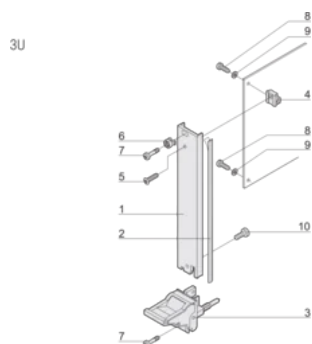

ATTRIBUTS DU PRODUIT

Largeur du rack: 4HP

Quantité par colis: 1

Type de poignée: IEL

Fixation: E/S arrière à visser

Type de joint: Textile EMC

Finition avant: Anodisé

Face d'appui: Décapé

Arêtes traitées: Non

Conformité: CEI 60297-3-102; IEEE 1101,10; CEI 60297-3-103; IEEE 1101,1/11

Blindage électromagnétique: Oui

Finition: Anodisé; Passivé

Hauteur (H): 128.4mm

Matériau: Aluminium

Type de produit: Face avant

Hauteur du rack: 3U

Type: Face avant avec poignée (PIU)

Largeur (W): 20mm

Net Weight: 0.08kg

DIAGRAMMES

AVERTISSEMENT

Les produits nVent doivent être installés et utilisés uniquement comme indiqué dans les feuilles d'instructions et les documents de formation de nVent. Les feuilles d'instructions sont disponibles sur www.nvent.com et auprès de votre représentant du service client nVent. Une installation incorrecte, une mauvaise utilisation, une mauvaise application ou tout autre défaut de respect total des instructions et des avertissements de nVent peut entraîner une défaillance du produit, des dommages matériels, des blessures corporelles graves et la mort et/ou annuler votre garantie.