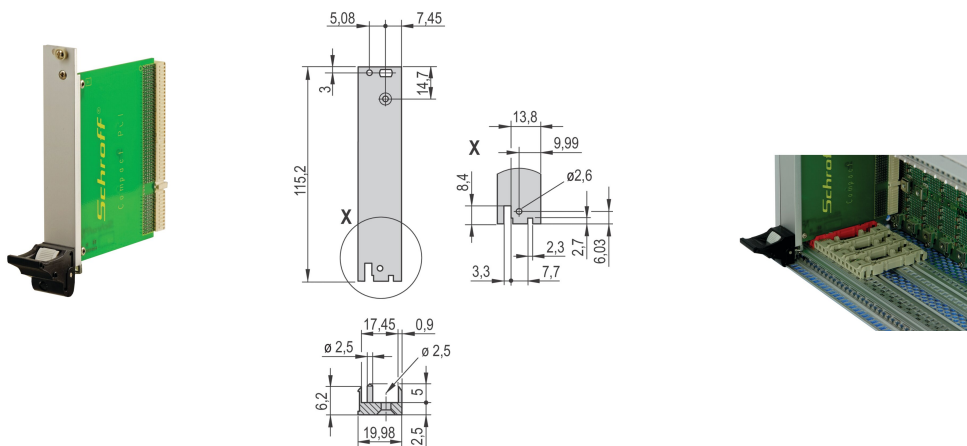

Kit module enfichable avec poignée IEL pour I/O arrière, blindé, noir, 3 U, 4 F

RÉFÉRENCE CATALOGUE

20848-751

Module enfichable, avec poignée IEL d'insertion/d'extraction noire, 3 U, montage rear I/O. La face avant en U permet un blindage avec un joint textile.

CERTIFICATIONS

FONCTIONS

Face avant en U pour joint textile

Pour force d'insertion/extraction jusqu'à 700 N (par paire)

Permet l'installation d'un microswitch

Permet l'installation des pions de détrompage conformément à la norme IEC60297-3-103/ IEEE 1101.10

ATTRIBUTS DU PRODUIT

Largeur du rack: 4HP

Quantité par colis: 1

Type de poignée: IEL

Fixation: E/S arrière à visser

Type de joint: Textile EMC

Finition avant: Anodisé

Face d'appui: Décapé

Arêtes traitées: Non

Conformité: CEI 60297-3-102; IEEE 1101,10; CEI 60297-3-103; IEEE 1101,1/11

Blindage électromagnétique: Oui

Finition: Anodisé; Passivé

Hauteur (H): 128.4mm

Matériau: Aluminium

Type de produit: Face avant