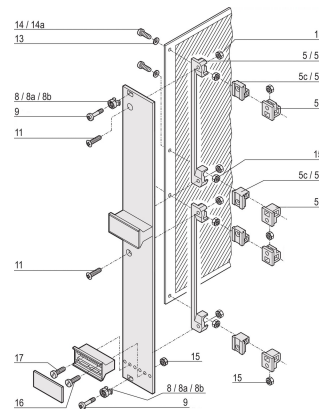

Vis à gorge, cruciforme/fendue, M2,5 x 12,3 mm, acier, plaquée de nickel, 100 pièces

RÉFÉRENCE CATALOGUE

21101-101

CERTIFICATIONS

ATTRIBUTS DU PRODUIT

Longueur: 12.3mm

Matériau: Acier

Finition: Nickelé

Quantité par colis: 100

Taille du filetage: M2.5

Profondeur: 14.3mm

Hauteur: 5mm

Type de produit: Vis

Type: Vis

Largeur: 5mm

Compatible avec: Faces avant

Gross Weight: 0.056kg

Type de filetage: Métrique

Couple de serrage: 0.3N·m

AVERTISSEMENT

Les produits nVent doivent être installés et utilisés uniquement comme indiqué dans les feuilles d'instructions et les documents de formation de nVent. Les feuilles d'instructions sont disponibles sur www.nvent.com et auprès de votre représentant du service client nVent. Une installation incorrecte, une mauvaise utilisation, une mauvaise application ou tout autre défaut de respect total des instructions et des avertissements de nVent peut entraîner une défaillance du produit, des dommages matériels, des blessures corporelles graves et la mort et/ou annuler votre garantie.