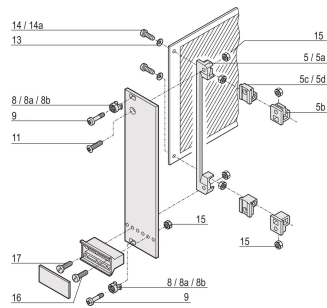

Vis à gorge, cruciforme/fendue, M2,5 x 12,3 mm, acier, plaquée de nickel, 100 pièces

RÉFÉRENCE CATALOGUE

21101-101

CERTIFICATIONS

ATTRIBUTS DU PRODUIT

Longueur: 12.3mm

Matériau: Acier

Finition: Nickelé

Quantité par colis: 100

Taille du filetage: M2.5

Profondeur: 14.3mm

Hauteur: 5mm

Type de produit: Vis

Type: Vis

Largeur: 5mm

Compatible avec: Faces avant

Gross Weight: 0.056kg

Type de filetage: Métrique

Couple de serrage: 0.3N·m

AVERTISSEMENT

Les produits nVent doivent être installés et utilisés uniquement comme indiqué dans les feuilles d'instructions et les documents de formation de nVent. Les feuilles d'instructions sont disponibles sur www.nvent.com et auprès de votre représentant du service client nVent. Une installation incorrecte, une mauvaise utilisation, une mauvaise application ou tout autre défaut de respect total des instructions et des avertissements de nVent peut entraîner une défaillance du produit, des dommages matériels, des blessures corporelles graves et la mort et/ou annuler votre garantie.