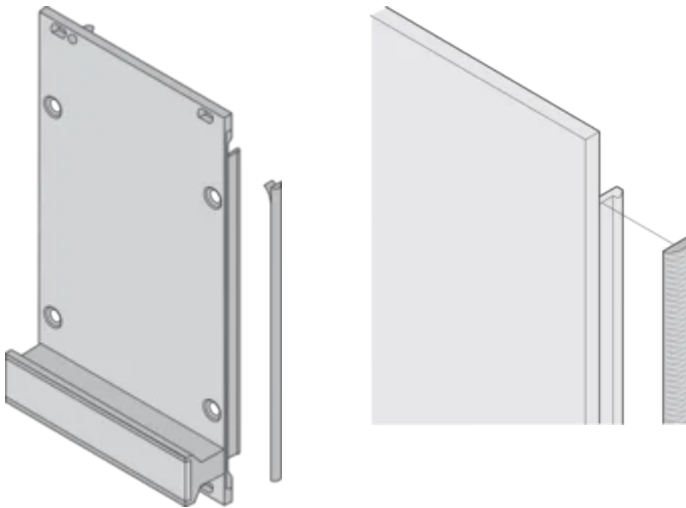

Hauteur (H): 232mm

Matériau: Élastomère thermoplastique

Famille de produits: EuropacPRO; RatiopacPRO; RatiopacPRO Air; PropacPRO; Cassette

Type de produit: Kit de blindage

Largeur (W): 3.8mm

Compatible avec: Bacs à cartes; Coffrets; Faces avant

Indice d'inflammabilité: UL® 94V-0

Gross Weight: 0.092kg

INFORMATIONS PRODUIT COMPLÉMENTAIRES

Des joints CEM (textile) sont requis pour le blindage des faces avant.

DIAGRAMMES

AVERTISSEMENT

Les produits nVent doivent être installés et utilisés uniquement comme indiqué dans les feuilles d'instructions et les documents de formation de nVent. Les feuilles d'instructions sont disponibles sur www.nvent.com et auprès de votre représentant du service client nVent. Une installation incorrecte, une mauvaise utilisation, une mauvaise application ou tout autre défaut de respect total des instructions et des avertissements de nVent peut entraîner une défaillance du produit, des dommages matériels, des blessures corporelles graves et la mort et/ou annuler votre garantie.