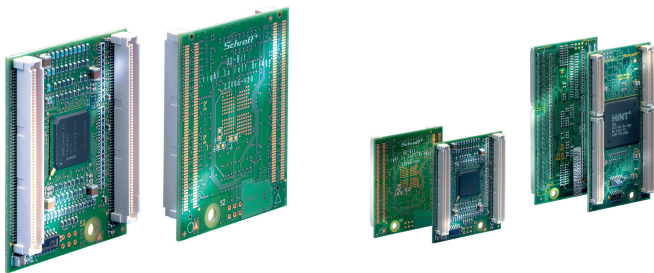

Pont CPCI, 32-Bit, 33 MHz

RÉFÉRENCE CATALOGUE

23006-920

Pont de forme très compacte, aucune interférence avec les cartes de transition arrière

CERTIFICATIONS

FONCTIONS

Le pont est conçu pour les cartes fond de panier principales avec slot système à droite ; pont pour slot système à gauche disponibles sur demande

Compatible 33 MHz

Bridge monté à l'arrière de la carte fond de panier, donc aucune perte de slot

Conformité : PICMG 2.6 Spécification de transition CompactPCI, PCI 2,1 Spécification de bus local PCI, Rév. 2.1

ATTRIBUTS DU PRODUIT

Type de produit: Carte fond de panier

Type de cartes fond de panier: Pont CompactPCI, 32 bits, 33 MHz

Système de slot: Droite

Net Weight: 0.028kg

Quantité par colis: 1

AVERTISSEMENT

Les produits nVent doivent être installés et utilisés uniquement comme indiqué dans les feuilles d'instructions et les documents de formation de nVent. Les feuilles d'instructions sont disponibles sur www.nvent.com et auprès de votre représentant du service client nVent. Une installation incorrecte, une mauvaise utilisation, une mauvaise application ou tout autre défaut de respect total des instructions et des avertissements de nVent peut entraîner une défaillance du produit, des dommages matériels, des blessures corporelles graves et la mort et/ou annuler votre garantie.