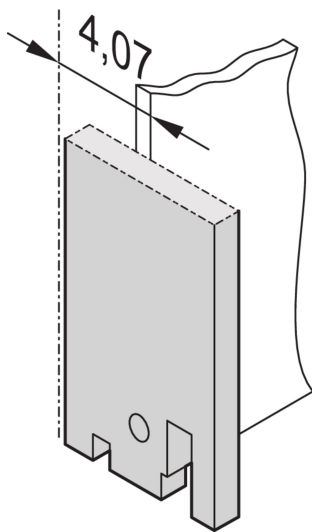

Face avant 19", surface pleine, 3 U, 28 F, 2,5 mm, Al, RAL 7035

RÉFÉRENCE CATALOGUE

30118-331

Face avant sans ou avec D-SUB, type ST 3 ou découpe FDDI.

CERTIFICATIONS

FONCTIONS

Face avant 19" sans découpe

ATTRIBUTS DU PRODUIT

Hauteur du rack: 3U

Largeur du rack: 28HP

Type accessoire: Face avant

Quantité par colis: 1

Finition avant: Peint