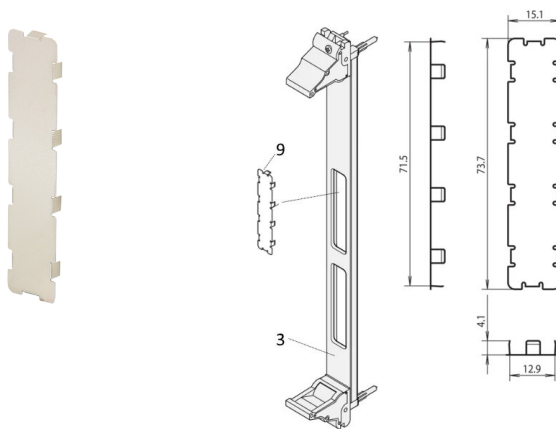

Obturbateur CEM pour découpe de face avant mezzanine PMC, Noir

RÉFÉRENCE CATALOGUE

60835-024

L'obturbateur CEM en acier inoxydable permet de fermer les découpes non utilisées des faces avant mezzanine PMC.

CERTIFICATIONS

FONCTIONS

Matériau acier inoxydable, 0,2 mm

Obturbateur CEM pour fermer les découpes non utilisées des faces avant mezzanine PMC

ATTRIBUTS DU PRODUIT

Quantité par colis: 1

Finition: Chrome

Matériau: Acier inoxydable

Type de produit: Couvercle

Compatible avec: Faces avant

INFORMATIONS PRODUIT COMPLÉMENTAIRES

Veillez noter que certains articles sont livrés selon des tailles de lots définies (SPQ, par ex. 5 pièces, 10 pièces, 50 pièces, etc.). Dans le cas d'une quantité commandée différente (par ex. 2 pièces), la quantité pourra être automatiquement augmentée à la taille de lot supérieure = lot de livraison standard.