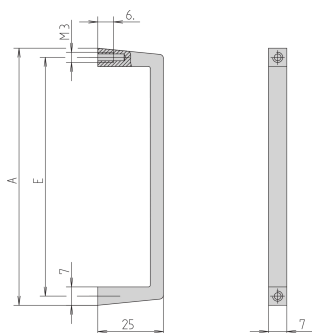

# Poignée avant, largeur 7 mm

Poignée avant fine, profilé aluminium, 7 mm. Poignée à visser de l'intérieur.

## FONCTIONS

Charge statique admissible 10 kg/paire

Poignée à visser de l'intérieur

## SPÉCIFICATIONS

<b>Largeur:</b>	7mm
<b>Charge statique:</b>	10kg
<b>Matériau:</b>	Aluminium
<b>Finition:</b>	Anodisé
<b>Famille de produits:</b>	EuropacPRO; MultipacPRO
<b>Type de produit:</b>	Poignée

## INFORMATIONS PRODUIT COMPLÉMENTAIRES

---

Veillez noter que certains articles sont livrés selon des tailles de lots définies (SPQ, par ex. 5 pièces, 10 pièces, 50 pièces, etc.). Dans le cas d'une quantité commandée différente (par ex. 2 pièces), la quantité pourra être automatiquement augmentée à la taille de lot supérieure = lot de livraison standard.