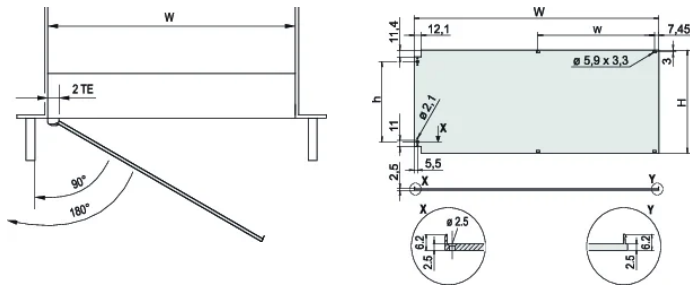

Convient aux bacs à cartes et coffrets

Montage des charnières possible à gauche ou à droite

SPÉCIFICATIONS

Profondeur (D):	2.5mm
Largeur du rack:	84HP
Matériau:	Aluminium
Finition:	Anodisé; Passivé
Type accessoire:	Face avant
Type de produit:	Face avant
Type:	Face avant sans poignée
Blindage électromagnétique:	Non (réalisable a posteriori)

Table 1/2

Référence catalogue	Hauteur du rack	Quantité par colis	Fixation	Type de joint	Finition avant	Face d'appui
20848-611	3U	1	Avec charnières, fixation latérale	Textile EMC	Anodisé	Conducteur
20848-617	6U	1	Avec charnières, fixation latérale	Textile EMC	Anodisé	Conducteur

Table 2/2

Référence catalogue	Arêtes traitées	Hauteur (H)	Largeur (W)
20848-611	Non	128.4mm	426.4mm
20848-617	Non	261.8mm	426.4mm

DIAGRAMMES

AVERTISSEMENT

Les produits nVent doivent être installés et utilisés uniquement comme indiqué dans les feuilles d'instructions et les documents de formation de nVent. Les feuilles d'instructions sont disponibles sur www.nvent.com et auprès de votre représentant du service client nVent. Une installation incorrecte, une mauvaise utilisation, une mauvaise application ou tout autre défaut de respect total des instructions et des avertissements de nVent peut entraîner une défaillance du produit, des dommages matériels, des blessures corporelles graves et la mort et/ou annuler votre garantie.