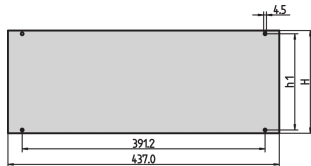

Inpac| Face avant

La face avant peut être montée sur le coffret Inpac.

CERTIFICATIONS

FONCTIONS

Face en aluminium, 2,5 mm

SPÉCIFICATIONS

Profondeur:	2.5mm
Matériau:	Aluminium
Finition:	Anodisé
Compatible avec:	Coffrets
Type accessoire:	Face avant
Type de produit:	Face avant
Famille de produits:	Inpac

Table 1/2

Référence catalogue	Hauteur du rack	Quantité par colis	Finition avant	Face d'appui	Arêtes traitées	Blindage électromagnétique
30828-055	2U	1	Anodisé	Anodisé	Non	Non
30828-067	6U	1	Anodisé	Anodisé	Non	Non
30828-061	4U	1	Anodisé	Anodisé	Non	Non
30828-058	3U	1	Anodisé	Anodisé	Non	Non

Table 2/2

Référence catalogue	Hauteur	Largeur
30828-055	76mm	437mm
30828-067	253.8mm	437mm
30828-061	165mm	437mm
30828-058	120.5mm	437mm

INFORMATIONS PRODUIT COMPLÉMENTAIRES

Le kit de montage de la face avant est inclus avec le châssis 19".