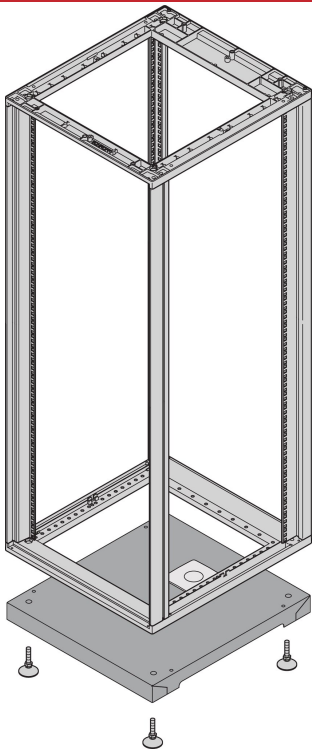

Novastar| Socle

Tôle plancher avec découpe pour passage de câble.
L'ouverture est équipée d'un cache plastique pouvant être
remplacé par un joint balai.

CERTIFICATIONS

FONCTIONS

Charge statique admissible 400 kg

Pieds vérins, hauteur 57 mm ... 67 mm

Acier, 1,5 mm, RAL 7021

Passe-câbles 110 x 76 mm

Avec mise à la masse

Pied vérin

Charge statique admissible 400 kg

SPÉCIFICATIONS

Hauteur:	45mm
Type de produit:	Base baie/bâti
Matériau:	Acier

Table 2/2

Référence catalogue	Type
27230-072	Base socle
27230-070	Base socle
27230-080	Base socle
27230-076	Base socle
27230-071	Base socle

INFORMATIONS PRODUIT COMPLÉMENTAIRES

Veuillez commander le joint balai séparément.