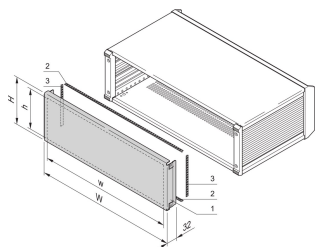

PropacPRO | Face arrière CEM, pleine largeur

La face arrière CEM pleine largeur pour coffret PropacPRO se monte sur le cadre du coffret. Elle n'a pas de perforations. Le blindage est réalisé avec des joints CEM en textile.

CERTIFICATIONS

FONCTIONS

Face en aluminium, 1,5 mm, avec fixation pour la mise à la terre / masse

Montages sur coffret (gauche, droite)

Sans perforation

SPÉCIFICATIONS

Matériau:	Aluminium
Finition:	Anodisé; Passivé
Compatible avec:	Coffrets
Famille de produits:	PropacPRO
Type:	Panneau arrière
Type de produit:	Panneau latéral

Table 1/1

Référence catalogue	Hauteur du rack	Largeur du rack	Quantité par colis
24576-247	3U	28HP	1
24576-244	2U	42HP	1
24576-258	6U	84HP	1
24576-248	3U	42HP	1

Référence catalogue	Hauteur du rack	Largeur du rack	Quantité par colis
24576-254	4U	84HP	1
24576-249	3U	63HP	1
24576-253	4U	63HP	1
24576-250	3U	84HP	1
24576-252	4U	42HP	1
24576-245	2U	63HP	1