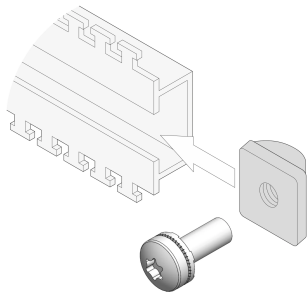

Écrous-coulisseaux avec vis

Pour le montage variable de composants 19" en dehors des incréments EIA

FONCTIONS

Kit d'écrou-coulisseau, écrou-coulisseau pour rail C

SPÉCIFICATIONS

Finition:	Nickelé
Type de produit:	Écrou
Matériau:	Acier inoxydable