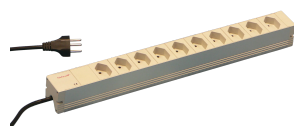

PDU| Bâti de prises, Suisse

Bâti de prises modulaire et compact avec éléments de protection. Châssis en aluminium de 1 U par 1 U, le PDU peut facilement être intégré dans un rack avec sorties suisses.

CERTIFICATIONS

FONCTIONS

Possibilité de monter le bâti de prises dans les quatre directions (rotation de 90°)

230 V, 10 A

Conforme à la norme SEV.IEC 60884

Câble de connexion 2 m avec fiche Suisse

Bâti de prises version Suisse

Hauteur 1 U

Montage horizontal ou vertical

SPÉCIFICATIONS

Longueur:	438.5mm
Matériau:	Aluminium; Polyamide
Couleur:	Gris
Type de produit:	Bâti de prises

Table 1/2

Référence catalogue	Type de prise	Nombre de prises	Sorties commutées	Tension CA	Quantité par colis	Profondeur
---------------------	---------------	------------------	-------------------	------------	--------------------	------------

60110-453	Suisse	10	Non	230V	1	44mm
60110-454	Suisse	9	Oui	230V	1	44mm

Table 2/2

Référence catalogue	Finition
60110-453	Anodisé
60110-454	Anodisé

INFORMATIONS PRODUIT COMPLÉMENTAIRES

Équerre de fixation pour montage vertical à commander séparément