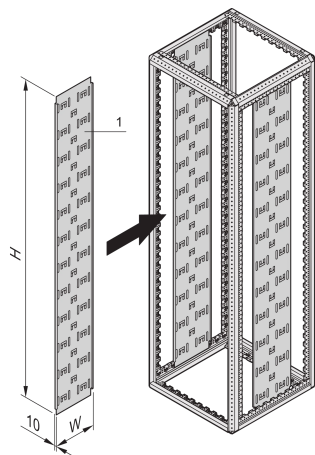

# Varistar | Chemin de câbles

Panneau support de câbles vertical pour baies simples Varistar, poudrage conforme au coloris de la baie, différentes largeurs disponibles.

## FONCTIONS

Pour montage direct sur le cadre

Les câbles sont fixés avec des colliers de serrage ou des bandes auto-agrippantes

## SPÉCIFICATIONS

**Type de produit:** Panneau baie/bâti

**Matériau:** Acier

Table 1/2

Référence catalogue	Hauteur du rack	Hauteur	Largeur	Profondeur	Quantité par colis	Couleur
23130-625	52U	2450mm	250mm	250mm	2	Gris foncé
23130-502		1019mm	110mm	10mm	2	Gris foncé
23130-422	47U	2200mm	150mm	150mm	2	Gris foncé
23130-501		446mm	110mm	10mm	2	Gris foncé

Référence catalogue	Hauteur durack	Hauteur	Largeur	Profondeur	Quantité par colis	Couleur
23130-503		670mm	110mm	10mm	2	Gris foncé
23130-500		604mm	110mm	10mm	2	Gris foncé
23130-504		496mm	110mm	10mm	2	Gris foncé
23130-628	52U	2450mm	150mm	150mm	2	Gris foncé
23130-420	38U	1800mm	150mm	150mm	2	Gris foncé
23130-150	42U	2000mm	250mm	250mm	2	Gris foncé
23130-151	47U	2200mm	250mm	250mm	2	Gris foncé
23130-421	42U	2000mm	150mm	150mm	2	Gris foncé
23130-499		915.5mm	110mm	10mm	2	Gris foncé