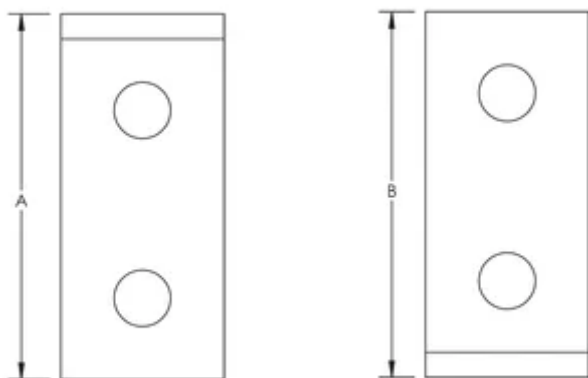

Support d'angle pour coin avec trou 2-2

FONCTIONS

Permet de créer des bâtis métalliques à l'aide des rails nVent CADDY Eristrut

SPÉCIFICATIONS

Table 1/2

| Référence catalogue | Référence article | Matériau | Finition | Taille de trou (HS) | Épaisseur (T) | A |
|---------------------|-------------------|----------------------------------|-------------------|---------------------|---------------|--------|
| ZWA205S6 | 388761 | Acier inoxydable 316 (EN 1.4401) | | 14 mm | 6 mm | 102 mm |
| ZW205 | 313380 | Acier | Galvanisé à chaud | 14 mm | 6 mm | 102 mm |
| ZWA205EG | 387652 | Acier | Électro-galvanisé | 14 mm | 6 mm | 100 mm |
| ZWA205 | 387650 | Acier | Galvanisé à chaud | 14 mm | 6 mm | 102 mm |

Table 2/2

| Référence catalogue | Référence article | B | Vis incluse | Diamètre de vis (Sc) | Longueur de la vis (L) |
|---------------------|-------------------|-------|-------------|----------------------|------------------------|
| ZWA205S6 | 388761 | 86 mm | Non | | |
| ZW205 | 313380 | 86 mm | Oui | 10 mm | 25mm |
| ZWA205EG | 387652 | 95 mm | Non | | |
| ZWA205 | 387650 | 86 mm | Non | | |