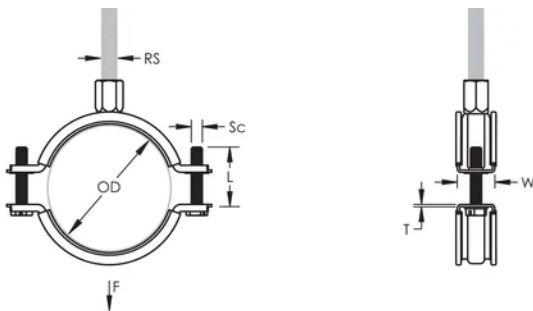

Matériau: Caoutchouc EPDM-SBR;Acier inoxydable 316L (EN 1.4404)

Finition: Électropoli

Couleur: Noir

Température: -50 to 110 °C

Diamètre extérieur (OD): 15 - 19 mm

Taille du tuyau: 3/8"

NB/DN: 10

Taille du piquet (RS): M8;M10

Largeur (W): 20 mm

Épaisseur (T): 1 mm

Diamètre de vis (Sc): 6

Longueur de la vis (L): 17mm

Charge statique: 700N

INFORMATIONS PRODUIT COMPLÉMENTAIRES

L'isolation est en caoutchouc EPDM.

DIAGRAMMES

AVERTISSEMENT

Les produits nVent doivent être installés et utilisés uniquement comme indiqué dans les feuilles d'instructions et les documents de formation de nVent. Les feuilles d'instructions sont disponibles sur www.nvent.com et auprès de votre représentant du service client nVent. Une installation incorrecte, une mauvaise utilisation, une mauvaise application ou tout autre défaut de respect total des instructions et des avertissements de nVent peut entraîner une défaillance du produit, des dommages matériels, des blessures corporelles graves et la mort et/ou annuler votre garantie.