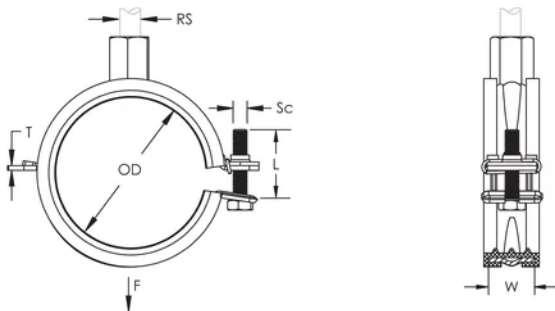

Diamètre extérieur (OD): 20 - 23 mm

Taille du tuyau: 1/2"

NB/DN: 15

Taille du piquet (RS): M8;M10

Largeur (W): 20 mm

Épaisseur (T): 1.2 mm

Diamètre de vis (Sc): 5

Longueur de la vis (L): 25mm

Charge statique: 1000N

INFORMATIONS PRODUIT COMPLÉMENTAIRES

L'isolation est en caoutchouc EPDM.

DIAGRAMMES

AVERTISSEMENT

Les produits nVent doivent être installés et utilisés uniquement comme indiqué dans les feuilles d'instructions et les documents de formation de nVent. Les feuilles d'instructions sont disponibles sur www.nvent.com et auprès de votre représentant du service client nVent. Une installation incorrecte, une mauvaise utilisation, une mauvaise application ou tout autre défaut de respect total des instructions et des avertissements de nVent peut entraîner une défaillance du produit, des dommages matériels, des blessures corporelles graves et la mort et/ou annuler votre garantie.