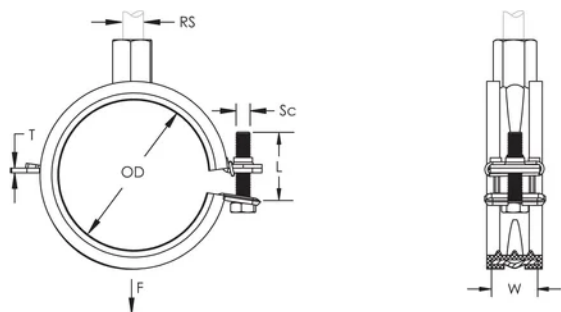

nVent CADDY Superfix 243 M8/M10, 50–55 mm OD

RÉFÉRENCE CATALOGUE

SXD058

CERTIFICATIONS

FONCTIONS

Possède un mécanisme de fermeture facile

Les vis ont une tête multi-fonction compatible avec embouts de vissage plat, cruciforme et douille hexagonale

ATTRIBUTS DU PRODUIT

Référence article: 589350

Matériau: Acier;Caoutchouc EPDM-SBR

Finition: Électro-galvanisé

Couleur: Noir

Température: -50 to 110 °C

Diamètre extérieur (OD): 50 - 55 mm

Taille du piquet (RS): M8;M10

Largeur (W): 20 mm

Épaisseur (T): 1.2 mm

Diamètre de vis (Sc): 5

Longueur de la vis (L): 30mm

Charge statique: 1300N

INFORMATIONS PRODUIT COMPLÉMENTAIRES

L'isolation est en caoutchouc EPDM.

DIAGRAMMES