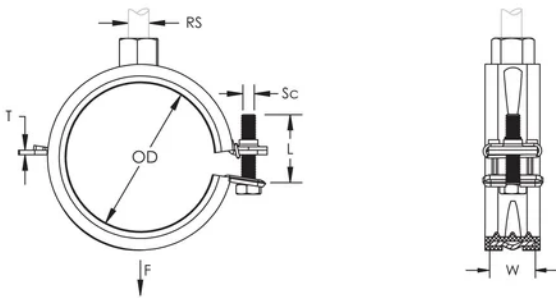

nVent CADDY Superfix 243 M8, OD 50-55 mm

RÉFÉRENCE CATALOGUE

SXE058

CERTIFICATIONS

FONCTIONS

Possède un mécanisme de fermeture facile

Les vis ont une tête multi-fonction compatible avec embouts de vissage plat, cruciforme et douille hexagonale

ATTRIBUTS DU PRODUIT

Référence article: 589310

Matériau: Acier;Caoutchouc EPDM-SBR

Finition: Electro-galvanisé

Couleur: Noir

Température: -50 to 110 °C

Diamètre extérieur (OD): 50 - 55 mm

Taille du piquet (RS): M8

Largeur (W): 20 mm

Épaisseur (T): 1.2 mm

Diamètre de vis (Sc): 5

Longueur de la vis (L): 30mm

Charge statique: 1300N

INFORMATIONS PRODUIT COMPLÉMENTAIRES

L'isolation est en caoutchouc EPDM.

DIAGRAMMES