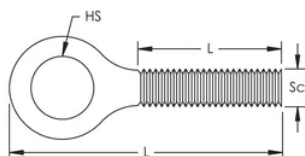

DIAGRAMMES