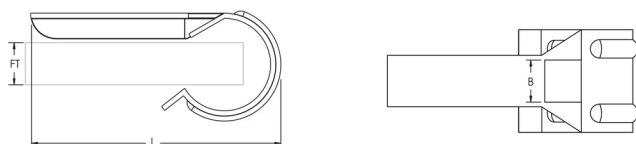

DIAGRAMMES

AVERTISSEMENT

Les produits nVent doivent être installés et utilisés uniquement comme indiqué dans les feuilles d'instructions et les documents de formation de nVent. Les feuilles d'instructions sont disponibles sur www.nvent.com et auprès de votre représentant du service client nVent. Une installation incorrecte, une mauvaise utilisation, une mauvaise application ou tout