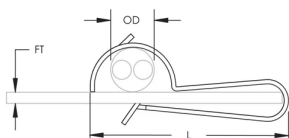

## SPÉCIFICATIONS

**Finition:** Électro-galvanisé

**Matériau:** Acier

Table 1/1

Référence catalogue	Référence article	Épaisseur de bride (FT)	Diamètre extérieur (OD)	Longueur (L)
LR1	187370	3 - 6 mm	8 - 15 mm	36mm
LR2	187380	6 - 12 mm	8 - 15 mm	36mm

## DIAGRAMMES