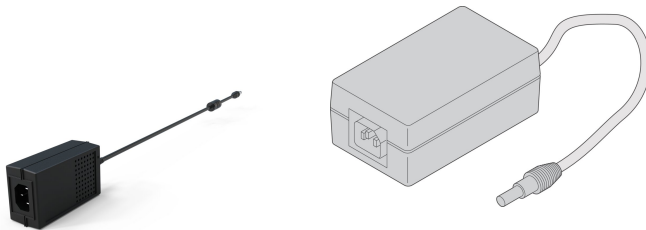

Alimentation pour verrouillage électronique

Data Solutions

RÉFÉRENCE CATALOGUE

23130-515

Alimentation électrique externe pour les poignées électroniques.

CERTIFICATIONS

FONCTIONS

Alimentation électrique pour la poignée à levier (MLR 3000, MLR1000) et la passerelle (Gateway)

ATTRIBUTS DU PRODUIT

Type de produit: Alimentation AC/DC

Famille de produits: Varistar CP

Type: Alimentation

Compatible avec: Serrure électronique MLR; Varistar CP

Net Weight: 0.289kg

Quantité par colis: 1