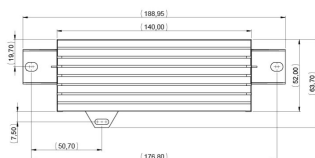

Passerelle pour verrouillage électronique de porte

Data Solutions

RÉFÉRENCE CATALOGUE

24630-194

Passerelle pour les systèmes de verrouillage électronique permettant de surveiller l'accès et le fonctionnement par SNMP via la suite logicielle Administration Suite.

FONCTIONS

Connexion au réseau Ethernet

ATTRIBUTS DU PRODUIT

Type de produit: Passerelle

Famille de produits: Varistar CP

Type: Passerelle Ethernet

Compatible avec: Serrure électronique MLR; Varistar CP

Net Weight: 0.182kg

Quantité par colis: 1

AVERTISSEMENT

Les produits nVent doivent être installés et utilisés uniquement comme indiqué dans les feuilles d'instructions et les documents de formation de nVent. Les feuilles d'instructions sont disponibles sur www.nvent.com et auprès de votre représentant du service client nVent. Une installation incorrecte, une mauvaise utilisation, une mauvaise application ou tout autre défaut de respect total des instructions et des avertissements de nVent peut entraîner une défaillance du produit, des dommages matériels, des blessures corporelles graves et la mort et/ou annuler votre garantie.