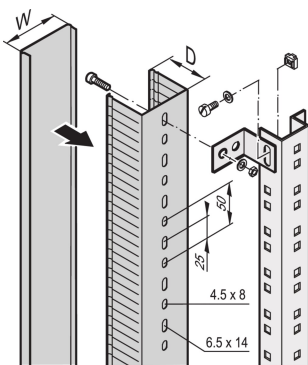

#### 60103-010

Passage de câblage dans les zones latérales et arrière de la baie et montage sur les montants de la baie, les traverses de profondeur ou les profils en C.

### FONCTIONS

---

Pour le passage des câbles dans les zones latérales et arrière de la baie

Montage sur les montants des baies, traverses de profondeur ou profils en C